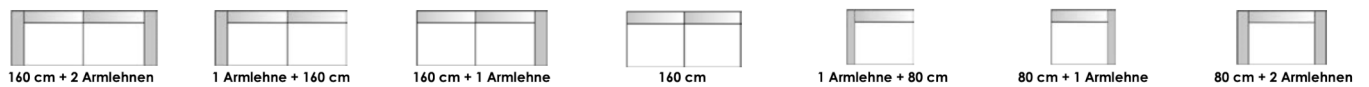

Einzeltypen mit Sitzraster 80 cm