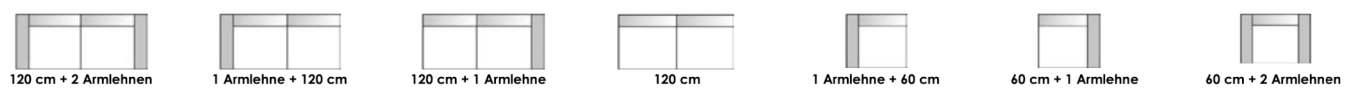

Einzeltypen mit Sitzraster 60 cm